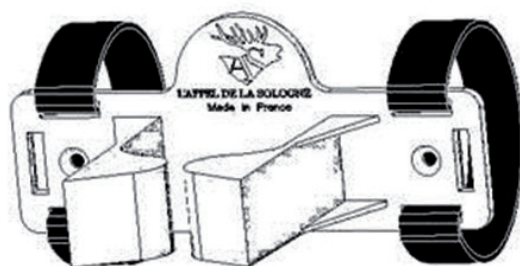

## SUPPORT DE CARABINE DE CHASSE

BREVET DÉPOSÉ  
LE 04/09/2015

### **LE PRODUIT**

Proposer une solution pour supporter un fusil de chasse non utilisé dans une position sécuritaire en toutes circonstances ou quasiment.

### **L'INNOVATION**

Le support de fusil comprend une première pièce pour retenir le canon et une deuxième pièce pour recevoir la crosse, chaque pièce présentant des moyens pour la fixer à un élément externe.